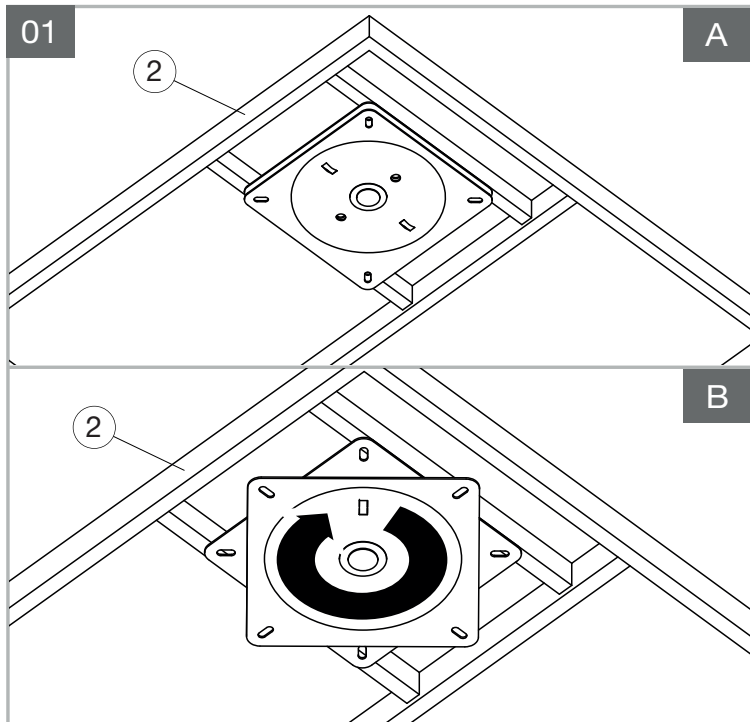

Tenir les enfants à l'écart lors du montage - Ne jamais soulever la table par le plateau.
Keep children away during assembly - Do not carry the table upper plate.
Kinder bei der Montage fernhalten – Niemals den Tisch an den Platten hochheben.

INSTRUCTIONS D'ASSEMBLAGE / ASSEMBLY INSTRUCTIONS / MONTAGEANLEITUNG

Visuels non contractuels / non-contractual visuals / nicht unbedingt realitätsstreue Abbildungen