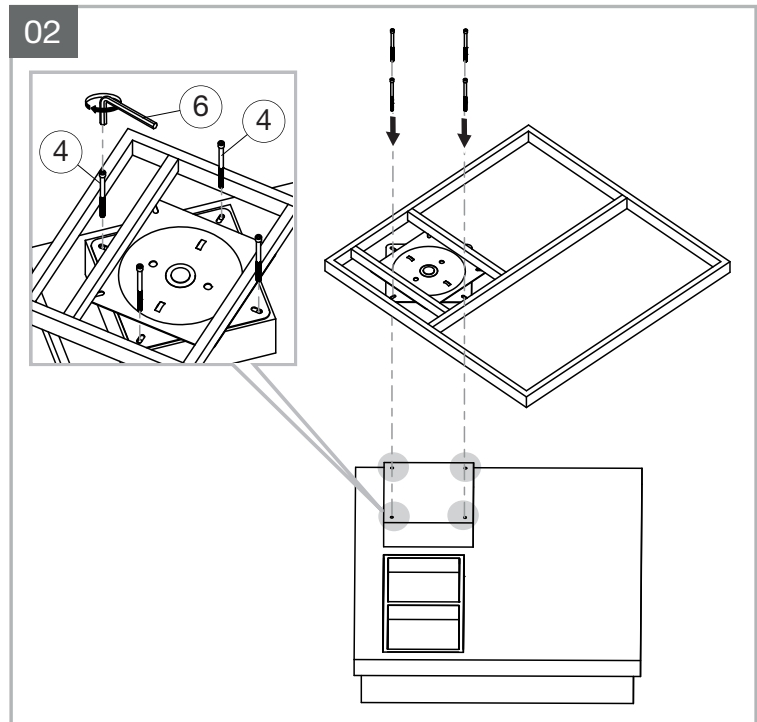

Tenir les enfants à l'écart lors du montage - Ne jamais soulever la table par le plateau.
Keep children away during assembly - Do not carry the table upper plate.
Kinder bei der Montage fernhalten – Niemals den Tisch an den Platten hochheben.

INSTRUCTIONS D'ASSEMBLAGE / ASSEMBLY INSTRUCTIONS / MONTAGEANLEITUNG

Visuels non contractuels / non-contractual visuals / nicht unbedingt realitätsstreue Abbildungen