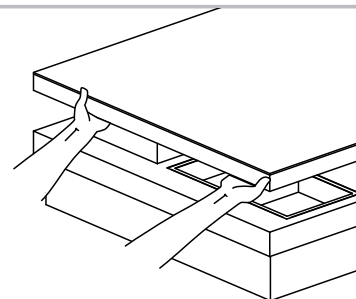

ATTENTION : SOULEVEZ LA TABLE PAR L'ARMATURE EN METAL.
BE CAREFUL : LIFT THE TABLE BY THE METAL FRAME.
ACHTUNG: HEBEN SIE DEN TISCH AM METALLRAHMEN AN.