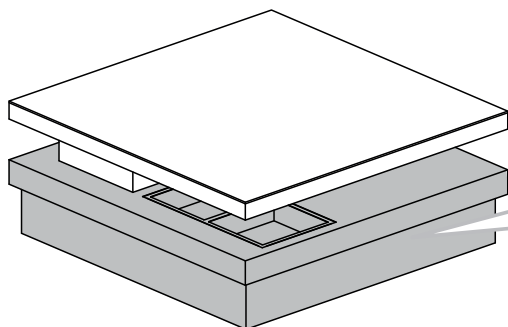

ATTENTION : SOULEVEZ LA TABLE PAR L'ARMATURE EN METAL.
BE CAREFUL : LIFT THE TABLE BY THE METAL FRAME.
ACHTUNG: HEBEN SIE DEN TISCH AM METALLRAHMEN AN.