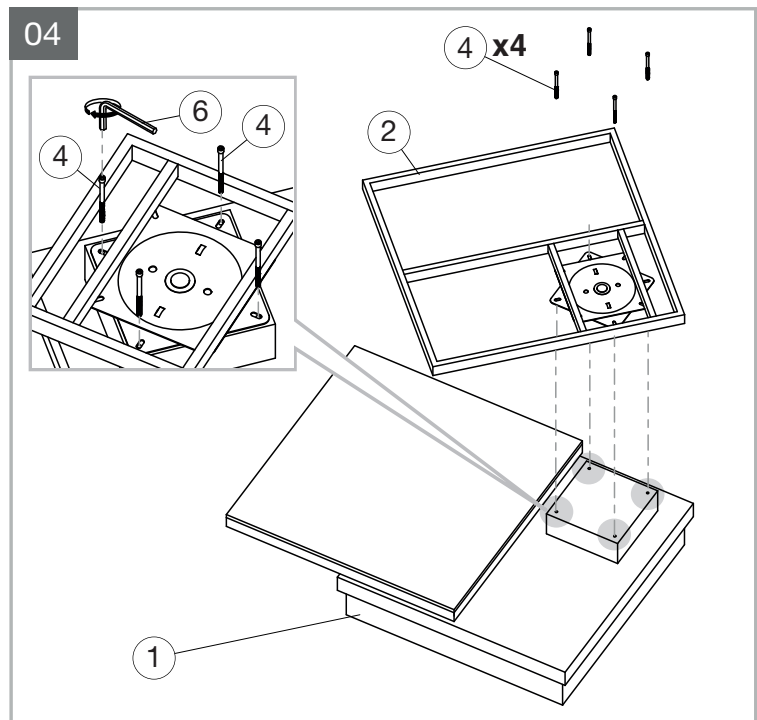

Tenir les enfants à l'écart lors du montage - Ne jamais soulever la table par le plateau.
Keep children away during assembly - Do not carry the table upper plate.
Kinder bei der Montage fernhalten – Niemals den Tisch an den Platten hochheben.

INSTRUCTIONS D'ASSEMBLAGE / ASSEMBLY INSTRUCTIONS / MONTAGEANLEITUNG

Visuels non contractuels / non-contractual visuals / nicht unbedingt realitätsstreue Abbildungen