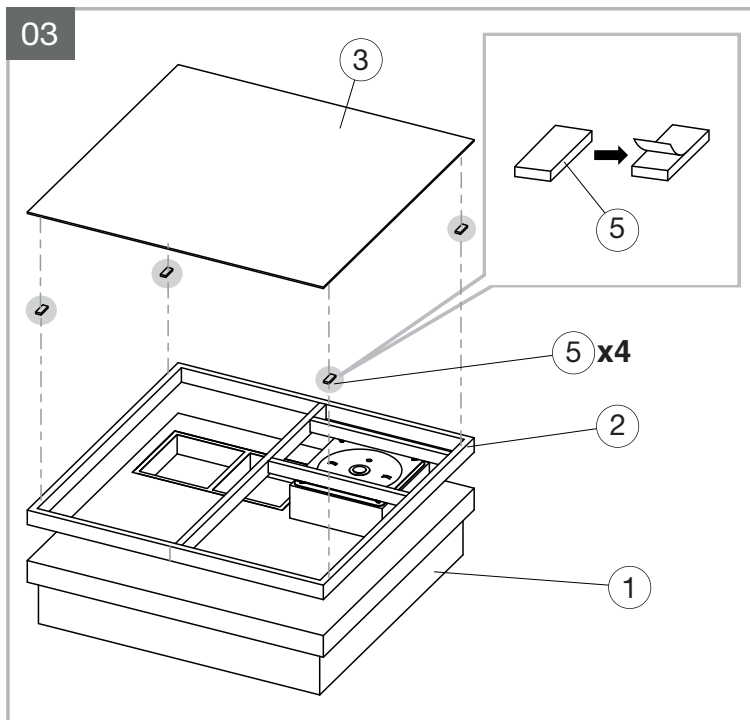

Tenir les enfants à l'écart lors du montage - Ne jamais soulever la table par le plateau.
Keep children away during assembly - Do not carry the table upper plate.
Kinder bei der Montage fernhalten – Niemals den Tisch an den Platten hochheben.

INSTRUCTIONS D'ASSEMBLAGE / ASSEMBLY INSTRUCTIONS / MONTAGEANLEITUNG

Visuels non contractuels / non-contractual visuals / nicht unbedingt realitätsstreue Abbildungen