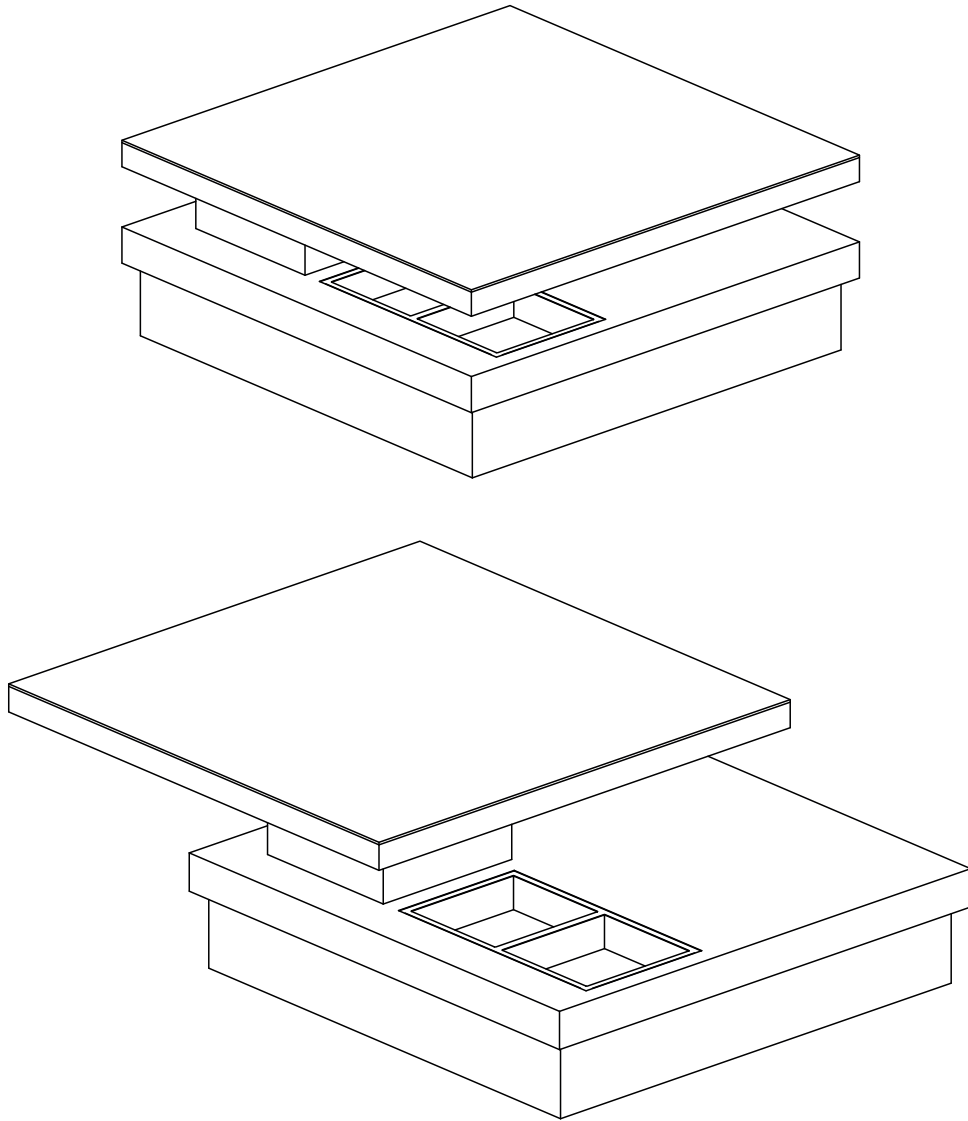

MODELE : SIGMA ONE

Matériaux : acier inoxydable poli, mdf laqué, verre
Materials : polished stainless steel, lacquered mdf, glass
Materialien: polierter rostfreier Stahl, lackiertes Mdf, Glas

REF : CT080

Dimensions/Abmessungen : 120 x 80 x 33 cm

INSTRUCTIONS D'ASSEMBLAGE / ASSEMBLY INSTRUCTIONS / MONTAGEANLEITUNG
REGLAGES / SETTINGS / DIE EINSTELLUNGEN
CONSEILS D'ENTRETIEN / CARE INSTRUCTIONS / PFLEGEHINWEISE
IMPORTANT : à lire attentivement et à conserver pour consultation ultérieure.
IMPORTANT : please read carefully and keep for further use.
WICHTIG : Lesen Sie die Anleitung sorgfältig durch und halten Sie die Anweisungen ein.